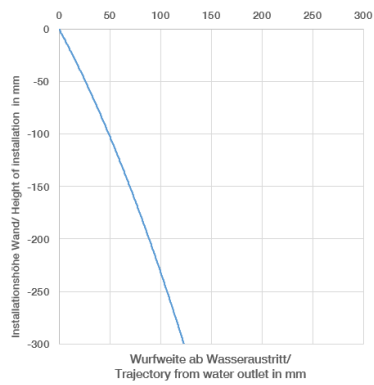

- UP-Wand-Einhandbatterie -** 35 860 970 90
- Max. Einbautiefe 95 mm
 - Min. Einbautiefe 80 mm

**VAIA Waschtisch-Wand-Einhandbatterie ohne Ablaufgarnitur - Messing
gebürstet (23kt Gold)**

VAIA

36 860 809
mm [inches]

Durchflussdiagramm

Wurfweitendiagramm

Zertifikate

DVGW_DW- WRAS_2107018. LGA_29898.
6512DN0435.

36 860 809

Ersatzteilstückliste

Nr.	Artikelnummer	Benennung	Verbaumenge	Lieferzeit
1	09 24 03 072 10 90	Nippel	1	2
2	13 800 809-28	VAIA Waschtisch-Wand-Auslauf ohne Ablaufgarnitur - Messing gebürstet (23kt Gold)	1	20
3	09 20 80 021-28	Griff	1	20
4	90 31 11 063 00 90	Stift	1	2
5	90 31 20 087 00-28	Stopfen	1	20
6	09 11 02 288-28	Haube	1	20
7	90 27 80 012 00-28	Rosette	1	20
8	90 15 05 064 01 90	Kartusche	1	2
9	90 30 09 064 00 90	Schlüssel	1	2