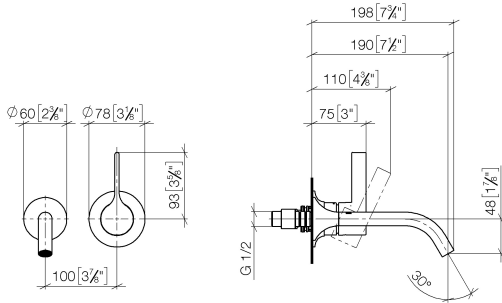

VAIA Waschtisch-Wand-Einhandbatterie ohne Ablaufgarnitur - Messing gebürstet (23kt Gold)

VAIA

36 860 809

- Ausladung 190 mm
- starrer Auslauf
- runder luftangereicherter Strahl
- Bohrungsdurchmesser Auslauf 37 mm
- Bohrungsdurchmesser Einhandbatterie 57 mm
- Rosette für Einhandbatterie Ø 78 mm
- Rosette für Auslauf Ø 60 mm
- Durchfluss max. 5,7 l/min
- bleifrei
- Dieses Produkt leistet einen Beitrag zur Erfüllung der Vorgaben von nachhaltigen Gebäudezertifizierungen, z.B. LEED®, BREEAM®, DGNB

Benötigtes Zubehör

- UP-Wand-Einhandbatterie Mischer rechts -** 35 816 970 90
- **ACHTUNG:** Nicht für UP-Montage geeignet. Anschluss über Eckventile, Befestigung über Verschraubung mit der Rückwand.

Benötigtes Zubehör

- UP-Wand-Einhandbatterie -** 35 860 970 90
- Max. Einbautiefe 95 mm
 - Min. Einbautiefe 80 mm

**VAIA Waschtisch-Wand-Einhandbatterie ohne Ablaufgarnitur - Messing
gebürstet (23kt Gold)**

VAIA

36 860 809
mm [inches]

Durchflussdiagramm

Wurfweitendiagramm

Zertifikate

DVGW_DW- WRAS_2107018. LGA_29898.
6512DN0435.

36 860 809

Ersatzteilstückliste

Nr.	Artikelnummer	Benennung	Verbaumenge	Lieferzeit
1	09 24 03 072 10 90	Nippel	1	2
2	13 800 809-28	VAIA Waschtisch-Wand-Auslauf ohne Ablaufgarnitur - Messing gebürstet (23kt Gold)	1	20
3	09 20 80 021-28	Griff	1	20
4	90 31 11 063 00 90	Stift	1	2
5	90 31 20 087 00-28	Stopfen	1	20
6	09 11 02 288-28	Haube	1	20
7	90 27 80 012 00-28	Rosette	1	20
8	90 15 05 064 01 90	Kartusche	1	2
9	90 30 09 064 00 90	Schlüssel	1	2