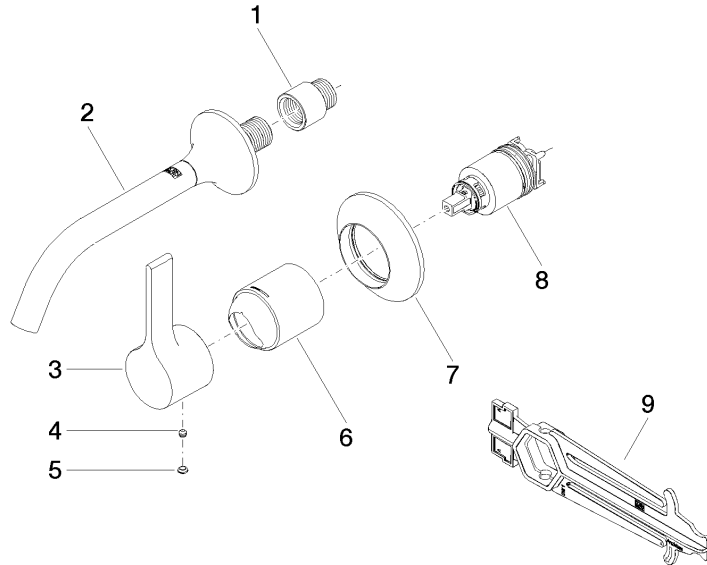

VAIA Waschtisch-Wand-Einhandbatterie ohne Ablaufgarnitur - Messing gebürstet (23kt Gold)

VAIA

36 860 809

- Ausladung 190 mm
- starrer Auslauf
- runder luftangereicherter Strahl
- Bohrungsdurchmesser Auslauf 37 mm
- Bohrungsdurchmesser Einhandbatterie 57 mm
- Rosette für Einhandbatterie Ø 78 mm
- Rosette für Auslauf Ø 60 mm
- Durchfluss max. 5,7 l/min
- bleifrei
- Dieses Produkt leistet einen Beitrag zur Erfüllung der Vorgaben von nachhaltigen Gebäudezertifizierungen, z.B. LEED®, BREEAM®, DGNB

Benötigtes Zubehör

- UP-Wand-Einhandbatterie Mischer rechts -** 35 816 970 90
- **ACHTUNG:** Nicht für UP-Montage geeignet. Anschluss über Eckventile, Befestigung über Verschraubung mit der Rückwand.

Benötigtes Zubehör

- UP-Wand-Einhandbatterie -** 35 860 970 90
- Max. Einbautiefe 95 mm
 - Min. Einbautiefe 80 mm

**VAIA Waschtisch-Wand-Einhandbatterie ohne Ablaufgarnitur - Messing
gebürstet (23kt Gold)**

VAIA

36 860 809
mm [inches]

Durchflussdiagramm

Wurfweitendiagramm

Zertifikate

DVGW_DW- WRAS_2107018. LGA_29898.
6512DN0435.

36 860 809

Ersatzteilstückliste

Nr.	Artikelnummer	Benennung	Verbaumenge	Lieferzeit
1	09 24 03 072 10 90	Nippel	1	2
2	13 800 809-28	VAIA Waschtisch-Wand-Auslauf ohne Ablaufgarnitur - Messing gebürstet (23kt Gold)	1	20
3	09 20 80 021-28	Griff	1	20
4	90 31 11 063 00 90	Stift	1	2
5	90 31 20 087 00-28	Stopfen	1	20
6	09 11 02 288-28	Haube	1	20
7	90 27 80 012 00-28	Rosette	1	20
8	90 15 05 064 01 90	Kartusche	1	2
9	90 30 09 064 00 90	Schlüssel	1	2